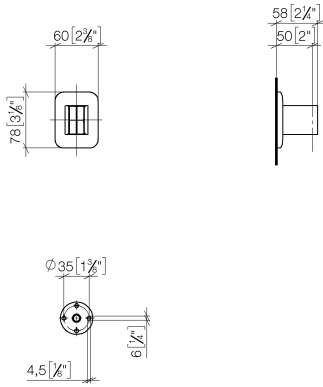

28 050 845

- rosette 60 x 78 mm

	Chrome	28 050 845-00
	Brushed Platinum	28 050 845-06
	Dark Chrome	28 050 845-19
	Brushed Light Gold	28 050 845-27
	Matte Black	28 050 845-33
	Brushed Chrome	28 050 845-93
	Brushed Dark Platinum	28 050 845-99

28 050 845

mm [inches]

28 050 845

Parts for other finishes can be found here: **Brushed**  
**Platinum**

**Spare parts list**

No.	Item Number	Name	Quantity used	Delivery time
1	05 30 31 025 00 90	fixing set	1	2
2	09 30 11 041 90	disc	1	2
3	09 31 11 026 90	pin	1	2
4	09 30 30 054 90	screw	2	2
5	09 27 84 022-00	rosette	1	10
6	09 18 40 078 90	sleeve	1	2
7	09 17 20 035-00	holder	1	60
8	90 31 11 112 00 90	pin	1	2