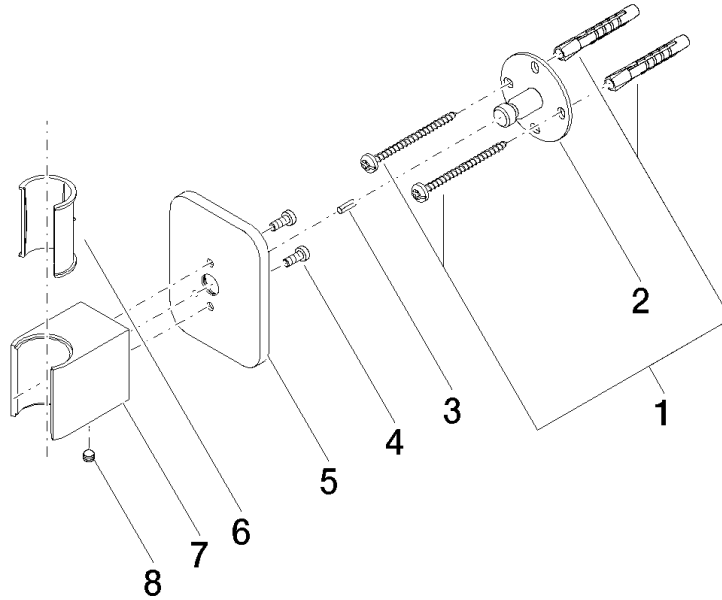

28 050 845

- rosette 60 x 78 mm

	Chrome	28 050 845-00
	Brushed Platinum	28 050 845-06
	Dark Chrome	28 050 845-19
	Brushed Light Gold	28 050 845-27
	Matte Black	28 050 845-33
	Brushed Chrome	28 050 845-93
	Brushed Dark Platinum	28 050 845-99

28 050 845

mm [inches]

28 050 845

Parts for other finishes can be found here: **Brushed**  
**Platinum**

**Spare parts list**

No.	Item Number	Name	Quantity used	Delivery time
1	05 30 31 025 00 90	fixing set	1	2
2	09 30 11 041 90	disc	1	2
3	09 31 11 026 90	pin	1	2
4	09 30 30 054 90	screw	2	2
5	09 27 84 022-00	rosette	1	10
6	09 18 40 078 90	sleeve	1	2
7	09 17 20 035-00	holder	1	60
8	90 31 11 112 00 90	pin	1	2